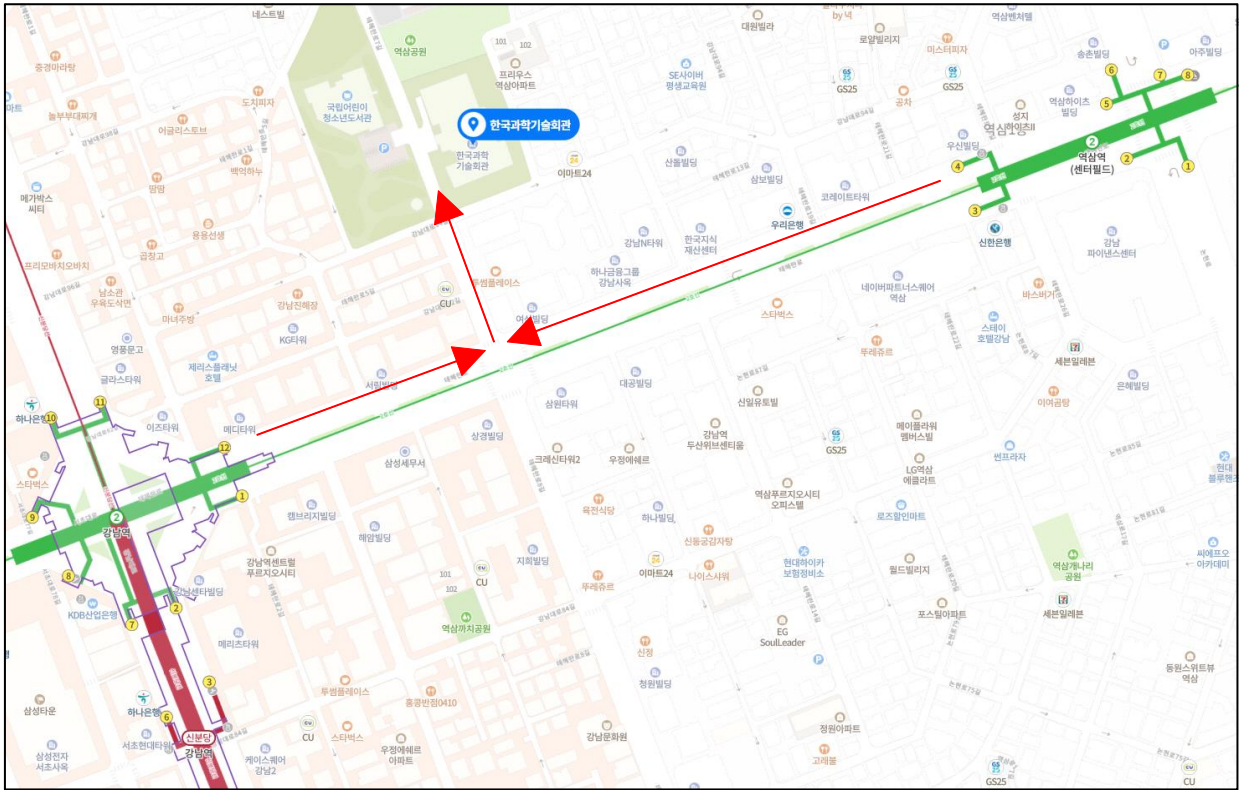

[붙임 1] 발표회장 안내

[한국과학기술회관]

교통 : 지하철 2호선 강남역, 신분당선 12번 출구 / 2호선 역삼역 4번 출구

주소 : 서울특별시 강남구 테헤란로7길 22

- 가급적 대중교통을 이용하시기 바랍니다. (2시간 무료주차 이외 본인부담)

1관

2관

[한국과학기술회관 지하1층 회의실 배치도]